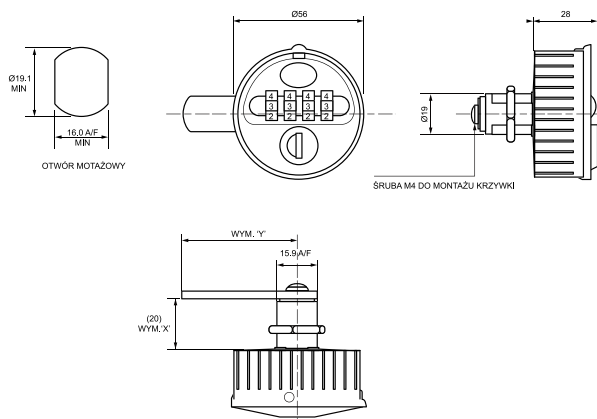

Wersja w trybie publicznym

Zamek Szyfrowy

Systemy zamykające dla przemysłu

Standardowy otwór montażowy

Zabezpieczenie przed siłowym przekręceniem

Cechy standardowe

- ✓ Dostępna wersja w trybie publicznym lub prywatnym
- ✓ Dostępna wersja do drzwi lewych lub prawych
- ✓ Dostępna wersja standardowa (2800) lub wersja odporna na korozję (2810)
- ✓ Dostępna wersja standardowa lub opcjonalnie z funkcją „twist resist”
- ✓ 4 pokręta (10 000 kombinacji)
- ✓ Funkcja odnajdywania kodu (bębenek 10-cio dyskowy z przesłonką antypyłową)
- ✓ Funkcja zmiany kodu – dostępna tylko w pozycji otwartej zamka
- ✓ Konstrukcja z odlewu cynkowego
- ✓ Powłoka lakierowana proszkowa lub Xylan (powłoka odporna na korozję)
- ✓ Korpus – standardowo czarny
- ✓ Front zamka lakierowany proszkowo w standardowych kolorach – biały, srebrny lub czarny
- ✓ Powłoka Xylan – front zamka standardowo w kolorze czarnym
- ✓ Średnica zamka 56 mm, wysokość 28 mm (zamek wystaje ponad powierzchnię drzwi)
- ✓ Montaż nakrętką 3/4"
- ✓ Mocowanie krzywki – otwór 8mm kwadrat z gwintem M4
- ✓ Logo z żywicy epoksydowej (logo klienta dostępne na zamówienie)
- ✓ Wersja standardowa z śrubami z łbem stożkowym płaskim
- ✓ Wersja z funkcją „twist resist” z śrubami z łbem kulistym