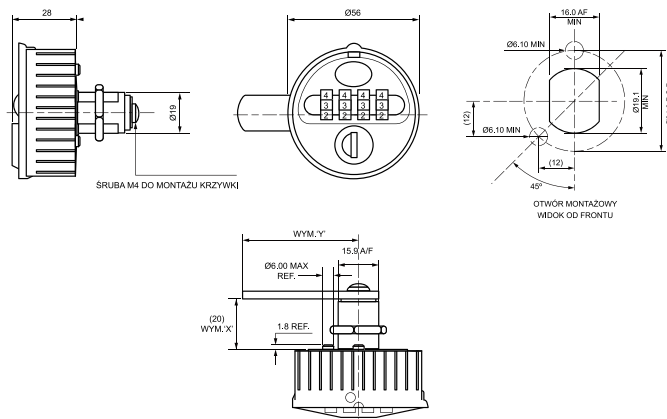

Wersja w trybie publicznym

Zamek Szyfrowy

Systemy zamykające dla przemysłu

Standardowy otwór montażowy

Zabezpieczenie przed siłowym przekręceniem

Cechy standardowe

- ✓ Dostępna wersja w trybie publicznym lub prywatnym
- ✓ Dostępna wersja do drzwi lewych lub prawych
- ✓ Dostępna wersja standardowa (2800) lub wersja odporna na korozję (2810)
- ✓ Dostępna wersja standardowa lub opcjonalnie z funkcją „twist resist”
- ✓ 4 pokręta (10 000 kombinacji)
- ✓ Funkcja odnajdywania kodu (bębenek 10-cio dyskowy z przesłonką antypyłową)
- ✓ Funkcja zmiany kodu – dostępna tylko w pozycji otwartej zamka
- ✓ Konstrukcja z odlewu cynkowego
- ✓ Powłoka lakierowana proszkowa lub Xylan (powłoka odporna na korozję)
- ✓ Korpus – standardowo czarny
- ✓ Front zamka lakierowany proszkowo w standardowych kolorach – biały, srebrny lub czarny
- ✓ Powłoka Xylan – front zamka standardowo w kolorze czarnym
- ✓ Średnica zamka 56 mm, wysokość 28 mm (zamek wystaje ponad powierzchnię drzwi)
- ✓ Montaż nakrętką 3/4"
- ✓ Mocowanie krzywki – otwór 8mm kwadrat z gwintem M4
- ✓ Logo z żywicy epoksydowej (logo klienta dostępne na zamówienie)
- ✓ Wersja standardowa z śrubami z łbem stożkowym płaskim
- ✓ Wersja z funkcją „twist resist” z śrubami z łbem kulistym