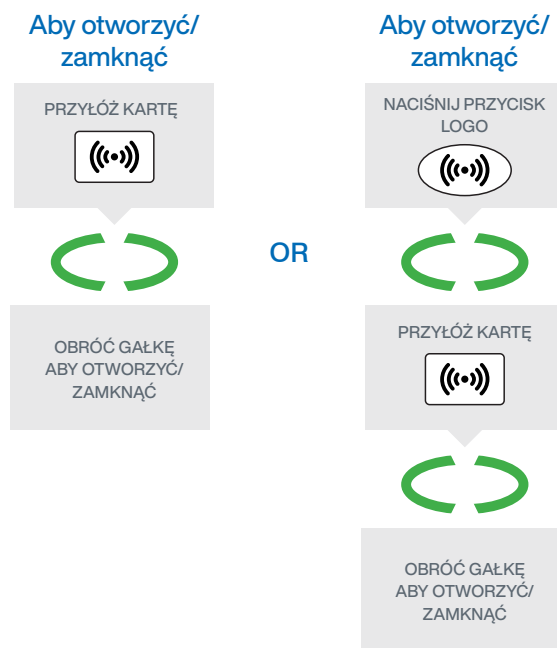

NIMBUS Elektroniczny zamek szyfrowy RFID 3963/3964

Tryb publiczny

Tryb publiczny

Komunikat o błędzie

Komunikat o błędzie znika po 4 sekundach. Jeżeli przerwiesz wprowadzanie instrukcji, zamek wróci do stanu gotowości po 4 sekundach. Przed powtórным wciśnięciu przycisku zaczekaj aż zgasną diody LED.