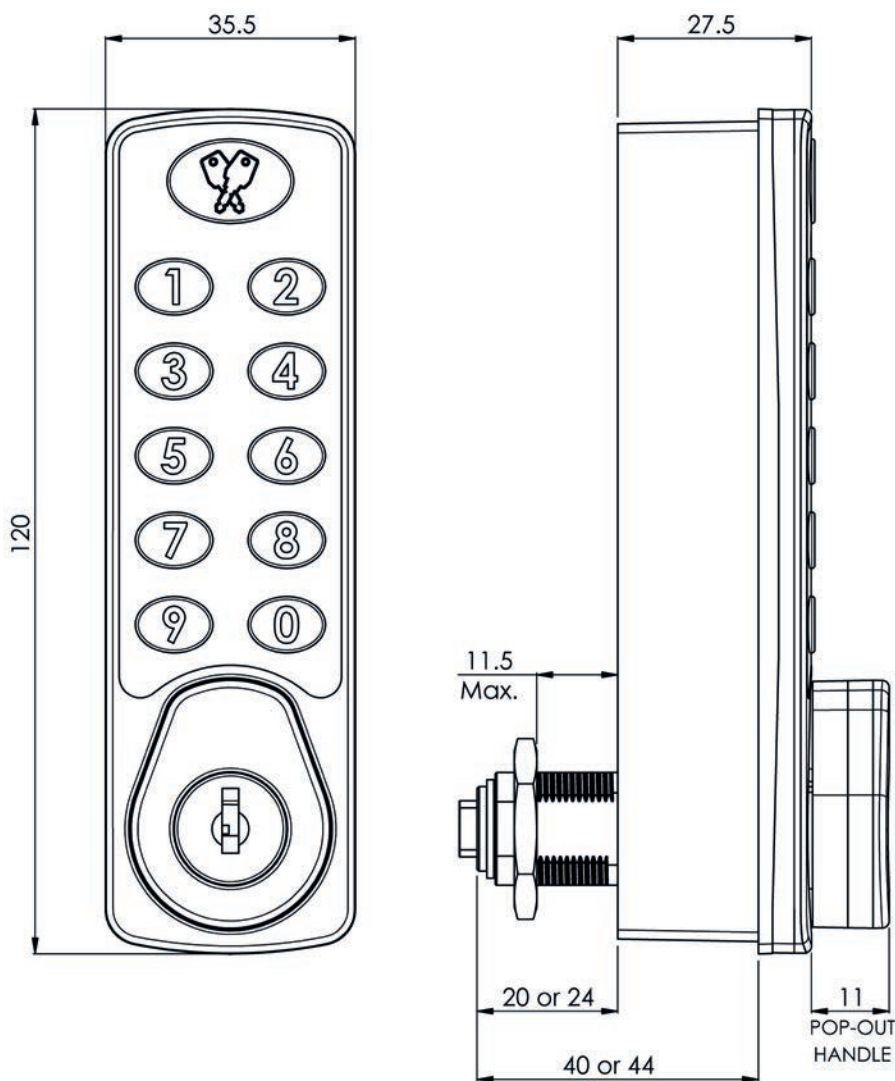

## HORIZON Z ZEGAREM CZASU RZECZYWISTEGO

Elektroniczny zamek Horizon jest teraz dostępny z ulepszonym procesorem z dokładnym zegarem czasu rzeczywistego (RTC), który udostępni kilka nowych ekscytujących funkcji.

## Funkcje

- Zamek dostępny w wersji: pionowej, lewej i prawej
- Mocowanie wpuszczane (zamek licuje się z panelem) lub powierzchniowe (zamek wystaje ponad panel drzwi)
- Standardowa długość bębna 20mm lub 24mm
- Tryby pracy: publiczny, prywatny, ze zdalną alokacją, wynajem i tryb wielu użytkowników
- Bezpiecznie wysuwany uchwyt zamka (z sygnalizacją, gdy jest zablokowany)
- Kolorowy pierścień wskaźnika pracy
- Mechaniczny klucz serwisowy
- Wskaźnik LED stanu baterii
- Dźwięki przycisków
- Zgodny z ADA/DDA
- Standardowa bateria litowa CR123
- Dostępny w kolorze czarnym lub białym
- Kolory niestandardowe dostępne na zamówienie