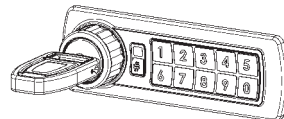

CODE
UTILISATEUR OU
MASTER

TOURNER LA
POIGNEE POUR
OUVRIR

CODE
UTILISATEUR
OU MASTER

TOURNER LA
POIGNEE POUR
OUVRIR

FERMETURE
automatique
après 4 secondes

#

ANCIEN CODE
UTILISATEUR

02

NOUVEAU CODE
UTILISATEUR

NOUVEAU CODE
UTILISATEUR

RENTREZ LA CLE DE DEVERROUILLAGE ET
LA TOURNER DE 90° VERS LA DROITE OU
VERS LA GAUCHE

REVENIR EN ARRIERE EN FAISANT LES 90°
ET RETIRER LA CLE DE LA SERRURE