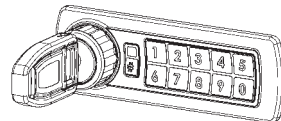

CODE
UTILISATEUR OU
MASTER

TOURNER LA
POIGNEE POUR
OUVRIR

CODE
UTILISATEUR
OU MASTER

TOURNER LA
POIGNEE POUR
OUVRIR

FERMETURE
automatique
après 4 secondes

#

ANCIEN CODE
UTILISATEUR

02

NOUVEAU CODE
UTILISATEUR

NOUVEAU CODE
UTILISATEUR

RENTREZ LA CLE DE DEVERROUILLAGE ET
LA TOURNER DE 90° VERS LA DROITE OU
VERS LA GAUCHE

REVENIR EN ARRIERE EN FAISANT LES 90°
ET RETIRER LA CLE DE LA SERRURE