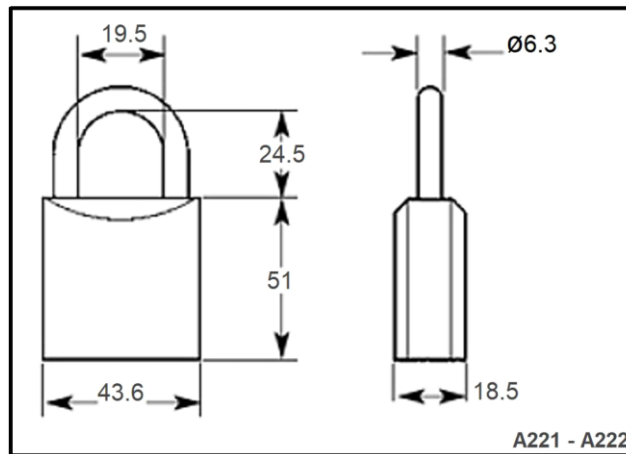

EURO-LOCKS
LOCKING SYSTEMS FOR INDUSTRY

Vorhängeschloss mit Notöffnungsschlüssel

Produktmerkmale:

- Schlüssel / Kombination Vorhängeschloss
- 10.000 Kombinationen
- Bügel aus gehärtetem Stahl
- Standardausführung Silber
- Schwarze Farbe auf Anfrage
- Verfügbar ohne Logo oder mit kundenspezifischem Logo*