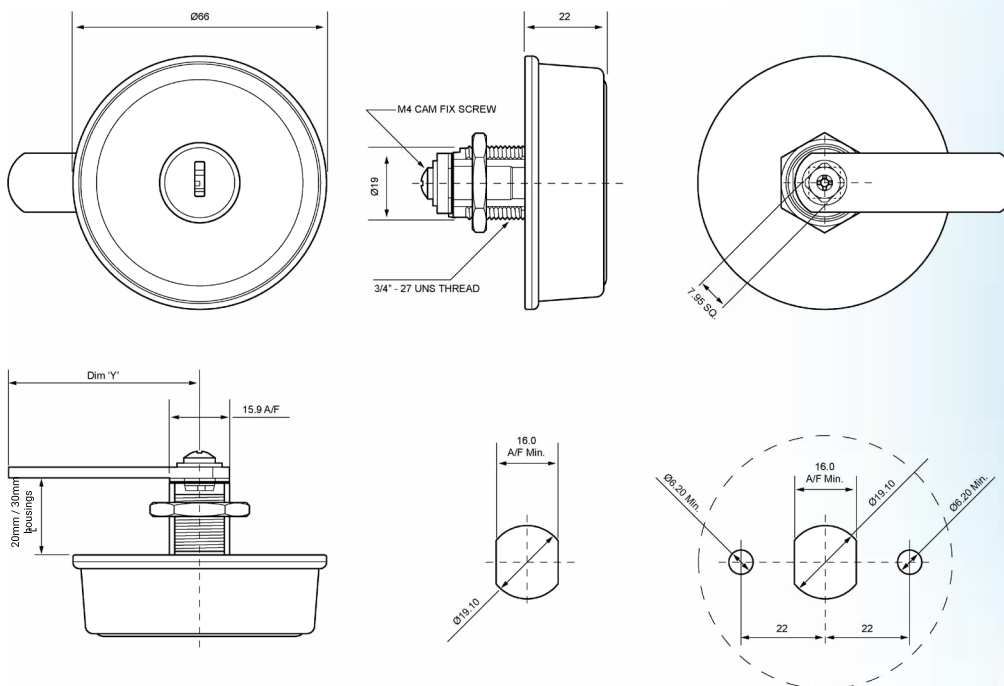

Référence du produit: 3450

ECHO Lock

Intéressé? Scannez le QR Code pour en savoir plus

Caractéristiques standard

- ✓ Compatible avec iOS 16 et plus. Android 10 à 15.
- ✓ Modes d'utilisation : Modes privé, public et public enregistré
- ✓ Options de fixation : Version gauche ou droite – le client décide lors du montage (plaque de butée fournie)
- ✓ Mouvement de verrouillage : Rotation à 90° pour ouvrir/fermer
- ✓ Finition standard : Noir, couleurs personnalisées disponibles sur demande (sous réserve d'une quantité minimale de commande)
- ✓ Zone de logo personnalisable pour l'application du logo du client
- ✓ Certifiée IP4X – ne convient pas aux zones/applications humides
- ✓ Indice de température : -8 °C à +50 °C
- ✓ Longueur de l'axe : Longueurs de l'axe de 20 mm et 30 mm disponibles pour s'adapter à des épaisseurs de porte jusqu'à 32 mm (des accessoires supplémentaires peuvent être nécessaires)
- ✓ Options de montage : Versions standard ou résistante à la torsion disponibles
- ✓ Cylindre à 10 paillettes non obturé avec clé de secours en acier
- ✓ Serrure en zinc moulé sous pression
- ✓ Fixation de la serrure : Écrou de fixation avec filetage 3/4" – 27UNS
- ✓ Fixation de la came : carré de 8 mm avec filetage M4
- ✓ Gammes variées de cames adaptées aux applications