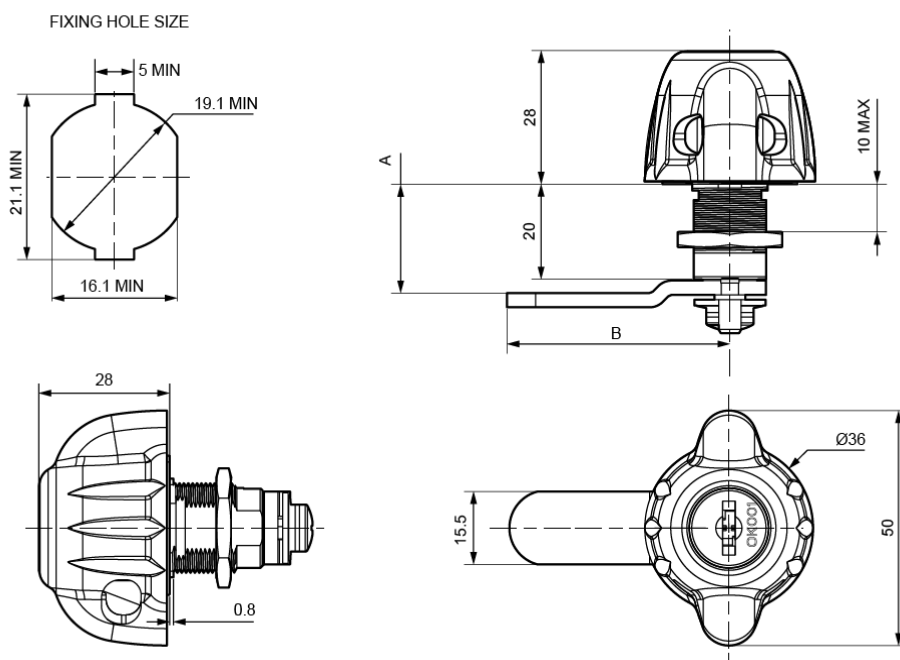

**Industrial
access doors
with padlock
security**

Serratura Lucchettabile con Sistema a Chiave Passe partout

Sistemi di chiusura per l'industria

Caratteristiche standard

- ☑ Sistema di serratura lucchettabile azionato da lucchetto, con chiave di apertura d'emergenza
- ☑ Per maggiore sicurezza, la chiave è utilizzata esclusivamente per l'apertura in caso di emergenza
- ☑ Diametro consigliato dell'archetto del lucchetto: 5–7 mm
- ☑ Opzioni di montaggio: versione destra standard (versione sinistra disponibile su richiesta)
- ☑ Finitura standard: nichel (cromata o nera disponibili su richiesta)
- ☑ Maniglia: zama con finitura nichelata o cromata
- ☑ Movimento della serratura: rotazione della chiave di 90° verso destra o sinistra
- ☑ Fissaggio del corpo: dado di fissaggio standard; clip a ferro di cavallo disponibile su richiesta
- ☑ Spessore massimo del pannello: 10 mm o 21 mm
- ☑ Ampia gamma di leve con diversi offset, in base all'applicazione