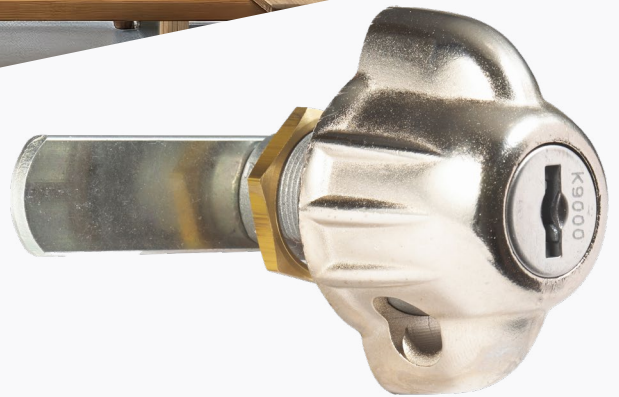

Serratura Lucchettabile con Sistema a Chiave Passe partout

Ecco una nuova generazione di serratura lucchettabile! Questa soluzione innovativa viene fornita completa di chiave maestra per l'accesso d'emergenza, permettendoti di azionare la maniglia e aprire senza dover tagliare o danneggiare nulla.

Pensata inizialmente per gli armadietti scolastici, questa serratura lucchettabile brevettata unisce la sicurezza di un lucchetto a un design protettivo e adatto anche ai bambini. I bordi arrotondati e l'alloggiamento incassato evitano infortuni e consentono comunque l'utilizzo della chiave anche quando il lucchetto è installato.

Compatta e disponibile con levette a 1, 2 o 3 punti di chiusura, è perfetta non solo per le scuole, ma anche per edifici pubblici e governativi, centri sportivi e ambienti industriali.

Oltre ad armadietti e mobili, è ideale anche per quadri elettrici, armadi tecnici, box telecom e pannelli di servizio.

**Industrial
access doors
with padlock
security**

Serratura Lucchettabile con Sistema a Chiave Passe partout

Sistemi di chiusura per l'industria

Caratteristiche standard

- ☑ Sistema di serratura lucchettabile azionato da lucchetto, con chiave di apertura d'emergenza
- ☑ Per maggiore sicurezza, la chiave è utilizzata esclusivamente per l'apertura in caso di emergenza
- ☑ Diametro consigliato dell'archetto del lucchetto: 5–7 mm
- ☑ Opzioni di montaggio: versione destra standard (versione sinistra disponibile su richiesta)
- ☑ Finitura standard: nichel (cromata o nera disponibili su richiesta)
- ☑ Maniglia: zama con finitura nichelata o cromata
- ☑ Movimento della serratura: rotazione della chiave di 90° verso destra o sinistra
- ☑ Fissaggio del corpo: dado di fissaggio standard; clip a ferro di cavallo disponibile su richiesta
- ☑ Spessore massimo del pannello: 10 mm o 21 mm
- ☑ Ampia gamma di leve con diversi offset, in base all'applicazione